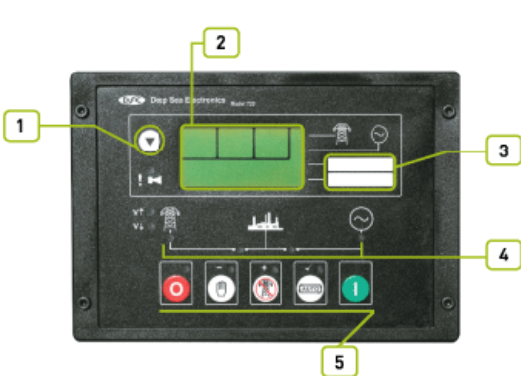

APD 70 A

Aksa
Aksa D+&

Manufacturer		Aksa
Model		A4CRX46T
		% $ $ ' "# "
		* & ' "Q' < DQ
	L	4,58
	"	108 X 125
		17:1
	fl # ı	"# " 1500
	fl ı	L 14,00
	L	19,00
AbsorbedAirDischargeReSourceKey.Text	' # "	3,90
	' # "	126
fl ' # ı	' # "	13,00
		24 V d.c.
	Load	% $ $ ı
	# "	
		17,00

		Aksa
	Hz	50
7cg		0,80
		3
	fl ı	400/230

		fl ı		fl ı	
	"	"	"	"	L
APD 70 A	1070	1860	900	1300	145
		fl ı		fl ı	
	"	"	"	"	L
APD 70 A	1440	2500	970	1600	

D+&

1. 1
2. 2
3. 3
4. 4
5. 4