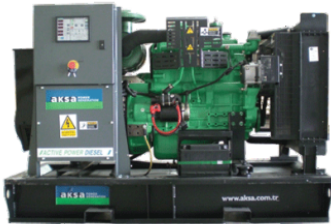

APD 70 A

Aksa
Aksa
D+&"

ISO8528

SZUTEST

CE

2000/14/EC

400/230	70,00	56,00	64,00	51,20	Amp 92,00
---------	-------	-------	-------	-------	--------------

Standard Specifications